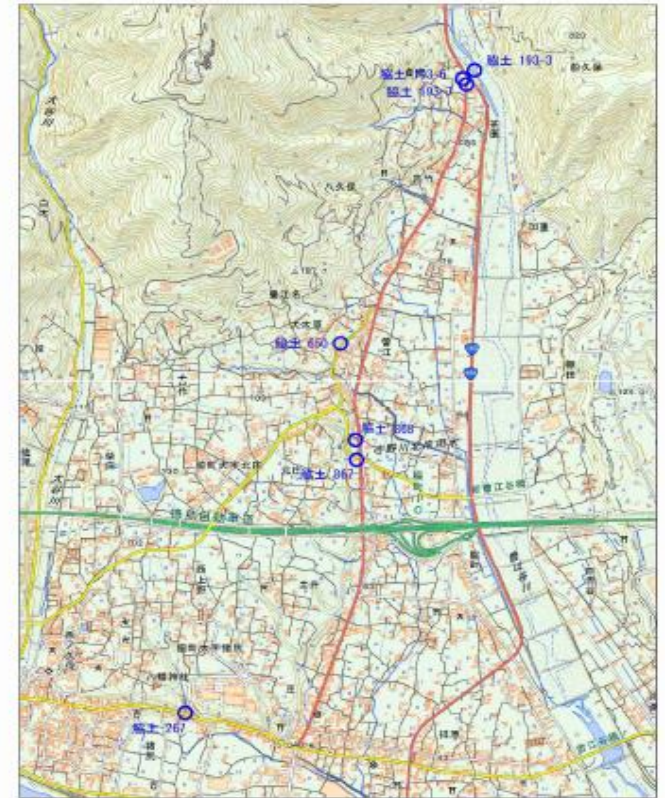

位置図

業務名：R3馬土 国道193号他 美・脇拝原他 道路照明灯工事

施行箇所：美馬市脇町拝原他

「出典：国土地理院発行2.5万分1地形図 電子地形図25000(国土地理院)を加工して作成」