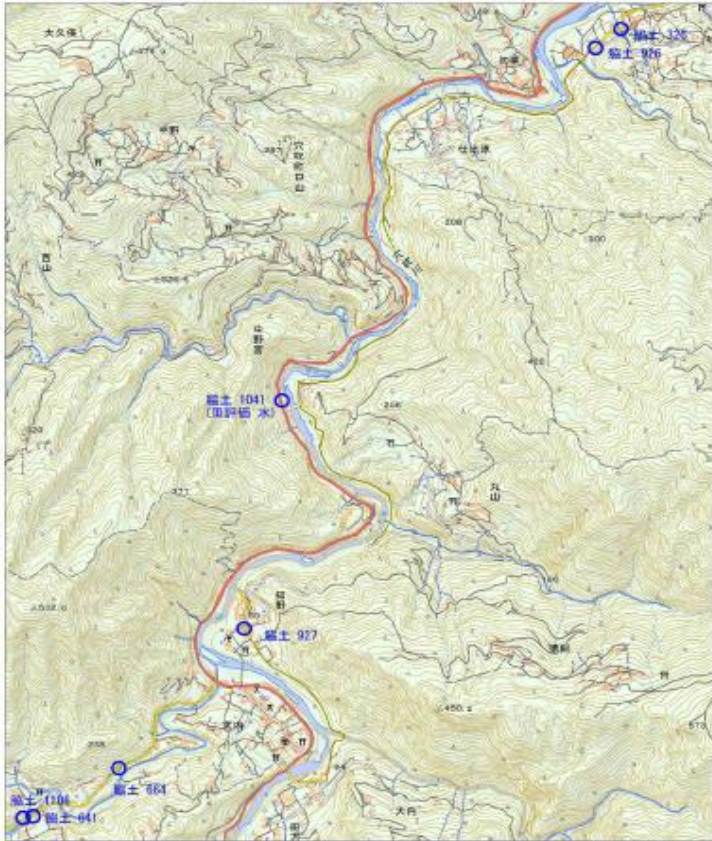

位置図

業務名：R3馬土 国道193号他 美・脇拝原他 道路照明灯工事

施行箇所：美馬市脇町拝原他

「出典：国土地理院発行2.5万分1地形図 電子地形図25000(国土地理院)を加工して作成」